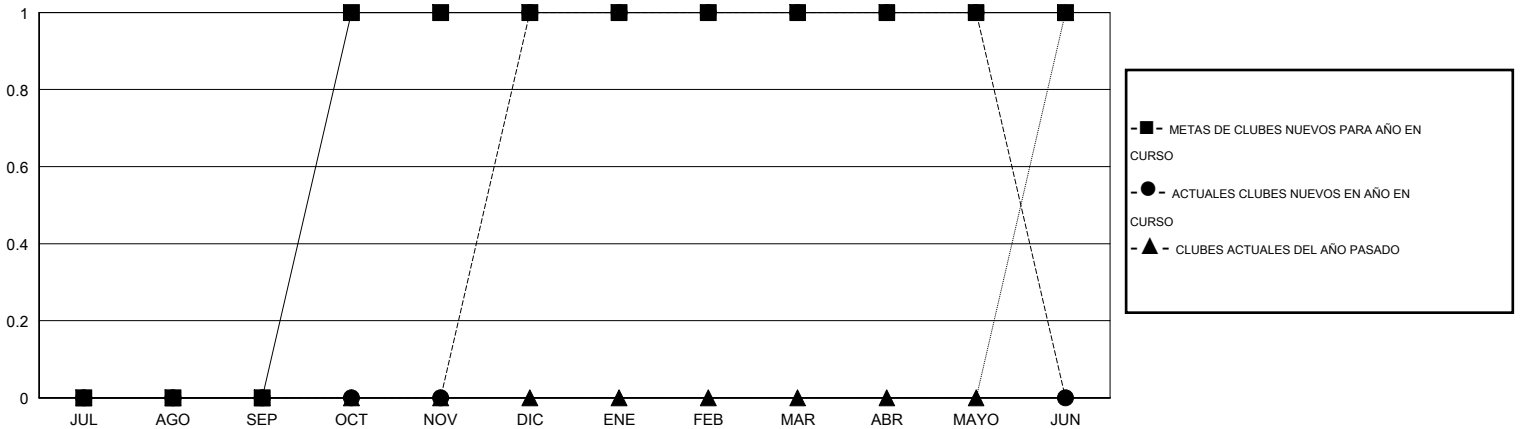

MONTHLY MEMBERSHIP PROGRESS REPORT

District O 4

Results as of: 5/31/2016

GMT: Pedro Marrello

UBICACIÓN ARGENTINA

GMT DE AE 3

Clubes					socios				
RESULTADOS DE 2015-2016					RESULTADOS DE 2015-2016				
TRIMESTRE	META DE CLUBES NUEVOS	NUEVOS CLUBES	CLUBES DADOS DE BAJA	GANANCIA/PÉRDIDA NETA	TRIMESTRE	META DE SOCIOS NUEVOS	SOCIOS FUNDADORES Y SOCIOS AÑADIDOS	SOCIOS DADOS DE BAJA	GANANCIA/PÉRDIDA NETA
JUL/AGO/SEP	0	0	0	0	JUL/AGO/SEP	9	13	32	-19
OCT/NOV/DIC	1	1	0	1	OCT/NOV/DIC	39	30	28	2
ENE/FEB/MAR	0	0	0	0	ENE/FEB/MAR	-4	14	11	3
ABR/MAYO/JUN	0	0	0	0	ABR/MAYO/JUN	8	7	17	-10

METAS Y CIFRA ACUMULATIVA DE CLUBES NUEVOS

METAS Y CIFRA ACUMULATIVA DE SOCIOS

CLUBES DADOS DE BAJA: 0	16 CLUBS OF 50 AÑADIERON 1 O MÁS SOCIOS NUEVOS	DISTRIBUCIÓN POR SEXO
		MASCULINO 452 (57.36%)
		FEMENINO 336 (42.64%)
SOCIOS DADOS DE BAJA	CLIC AQUÍ PARA DATOS DE SALUD DE CLUB	SOCIOS EN UNIDAD FAMILIAR 148
FALLECIDOS 7		CABEZA DE FAMILIA 69
CLUB CANCELADO 0		NO ES CABEZA DE FAMILIA 79
OTRO 81		
TOTAL 88		