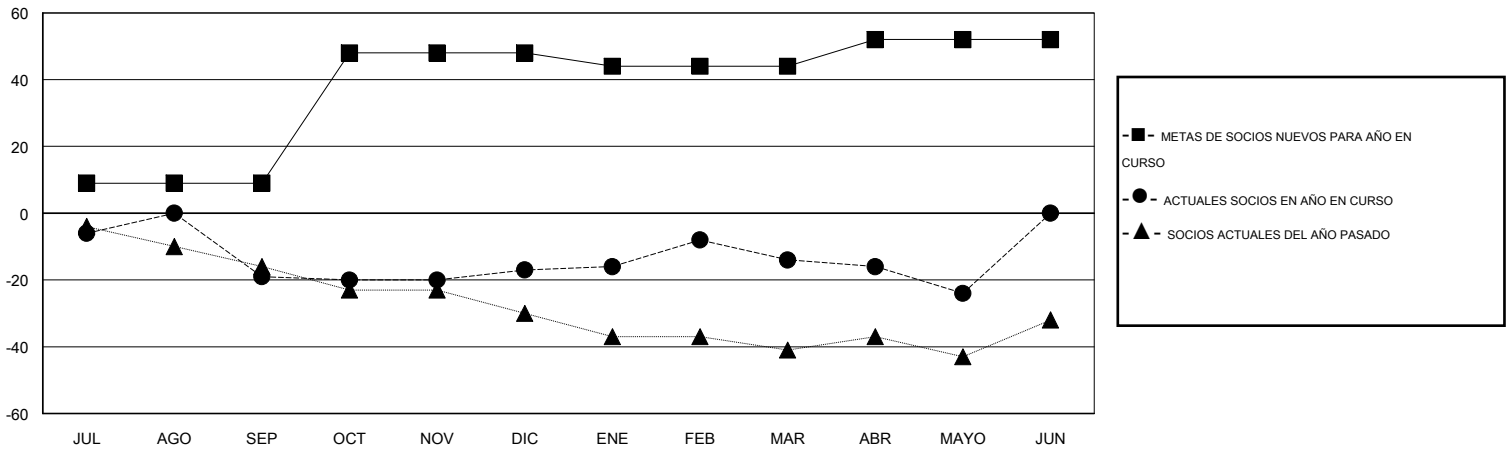

MONTHLY MEMBERSHIP PROGRESS REPORT

District O 4

Results as of: 5/31/2016

GMT: Pedro Marrello

UBICACIÓN ARGENTINA

GMT DE AE 3

Clubes					socios				
RESULTADOS DE 2015-2016					RESULTADOS DE 2015-2016				
TRIMESTRE	META DE CLUBES NUEVOS	NUEVOS CLUBES	CLUBES DADOS DE BAJA	GANANCIA/PÉRDIDA NETA	TRIMESTRE	META DE SOCIOS NUEVOS	SOCIOS FUNDADORES Y SOCIOS AÑADIDOS	SOCIOS DADOS DE BAJA	GANANCIA/PÉRDIDA NETA
JUL/AGO/SEP	0	0	0	0	JUL/AGO/SEP	9	13	32	-19
OCT/NOV/DIC	1	1	0	1	OCT/NOV/DIC	39	30	28	2
ENE/FEB/MAR	0	0	0	0	ENE/FEB/MAR	-4	14	11	3
ABR/MAYO/JUN	0	0	0	0	ABR/MAYO/JUN	8	7	17	-10

METAS Y CIFRA ACUMULATIVA DE CLUBES NUEVOS

METAS Y CIFRA ACUMULATIVA DE SOCIOS

CLUBES DADOS DE BAJA: 0	16 CLUBS OF 50 AÑADIERON 1 O MÁS SOCIOS NUEVOS	DISTRIBUCIÓN POR SEXO
		MASCULINO 452 (57.36%)
		FEMENINO 336 (42.64%)
SOCIOS DADOS DE BAJA	CLIC AQUÍ PARA DATOS DE SALUD DE CLUB	SOCIOS EN UNIDAD FAMILIAR 148
FALLECIDOS 7		CABEZA DE FAMILIA 69
CLUB CANCELADO 0		NO ES CABEZA DE FAMILIA 79
OTRO 81		
TOTAL 88		